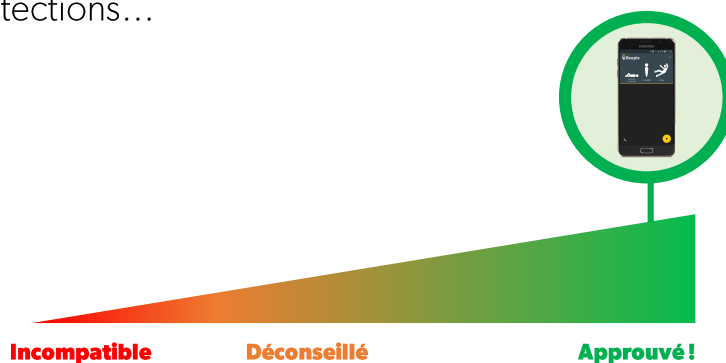

2 Et pour les autres fonctionnalités & options ?

Localisation
intérieure

Bluetooth

Fonctionnement
hors opérateur

Wi-Fi

Rondier & points
de passage

QR Code

Identification
du porteur

NFC

3 Bilan du rapport

Les fonctionnalités DATI sont **parfaitement opérationnelles**.

Les points manquants proviennent de :

- **Détection des chutes** : l'accéléromètre permet de détecter les chutes et celui-ci fonctionne sur ce mobile mais 1 axe (parmi les 6) semble légèrement moins précis.

Le mobile est APPROUVÉ !